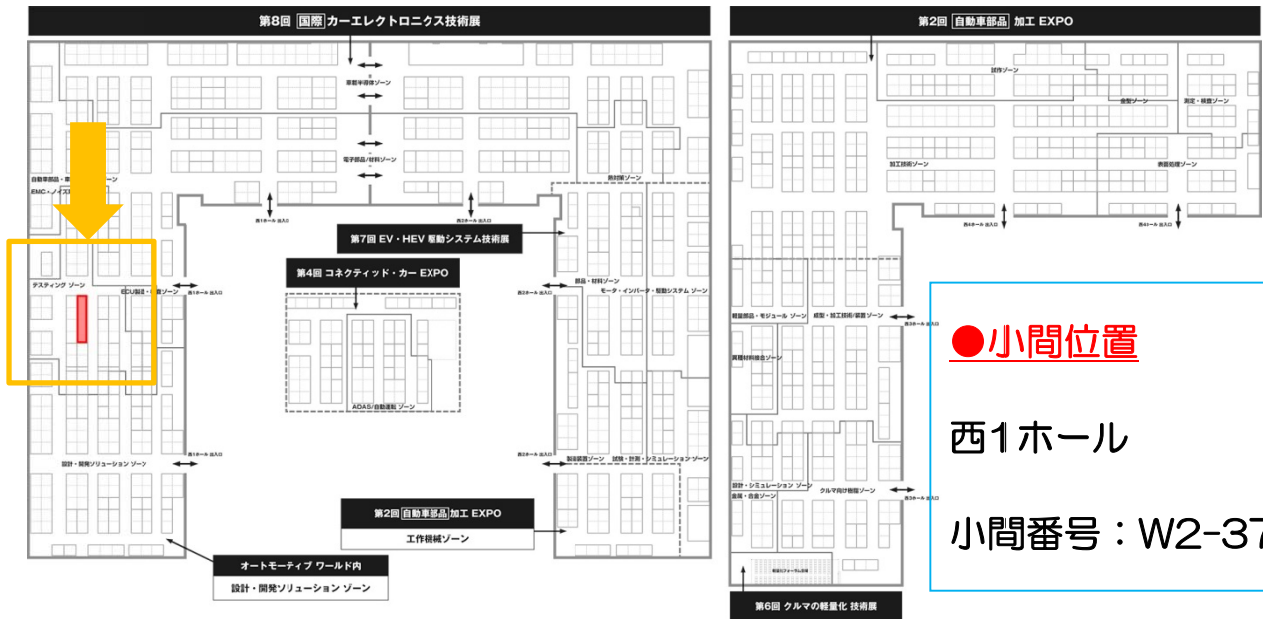

供試体用恒温槽
 駆動部品温度 -50℃仕様

裏面に会場マップ有り

精密温調システム(液調/空調)

AQUAiR (アクエア)

精密測定室・標準室・分析室

- 省エネと高性能両立！（低風速・温湿度均一性）。
- 「予防と保全」の機能で品質管理サポート。
- メール診断サービスで定期診断・保全管理。

※オプション

●ブース位置

●小間位置
西1ホール
小間番号：W2-37

株式会社 アメフレック

●関東営業課

住所：埼玉県戸田市美女木東1-2-15
TEL：048-423-1800
FAX：048-423-1801
E-mail：e-seizo@amefrec.co.jp

●関西営業課

住所：兵庫県尼崎市水堂町2-40-10
TEL：06-6438-8126
FAX：06-6434-1782
E-mail：e-seizo@amefrec.co.jp