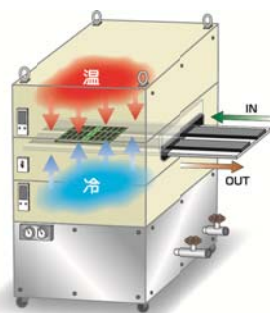

- 前面フルオープンで自由に観察。
- 素手のワーク作業で操作性向上。
- 間接冷却。ほぼ無風で環境維持。

基板用低高温試験装置

- 90℃までの超低温空気供給。
- 高速気流で熱交換効率UP。
- 多様な自動車業界製品実績。

NEW 供試体温調装置(液調/空調)

デフォイル温調装置
 高温・低温(高粘度)1ポンプ仕様

コールドスタート試験用ATF温調装置
 プラインレス直影方式の低コスト仕様

LLC・エンジンオイル温調装置
 流量制御・多系統分流個別制御仕様

供試体用恒温槽
 駆動部品温度 -50℃仕様

裏面に会場マップ有り

精密温調システム(液調/空調)

AQUAiR (アクエア)

精密測定室・標準室・分析室

- 省エネと高性能両立！（低風速・温湿度均一性）。
- 「予防と保全」の機能で品質管理サポート。
- メール診断サービスで定期診断・保全管理。

※オプション

●ブース位置